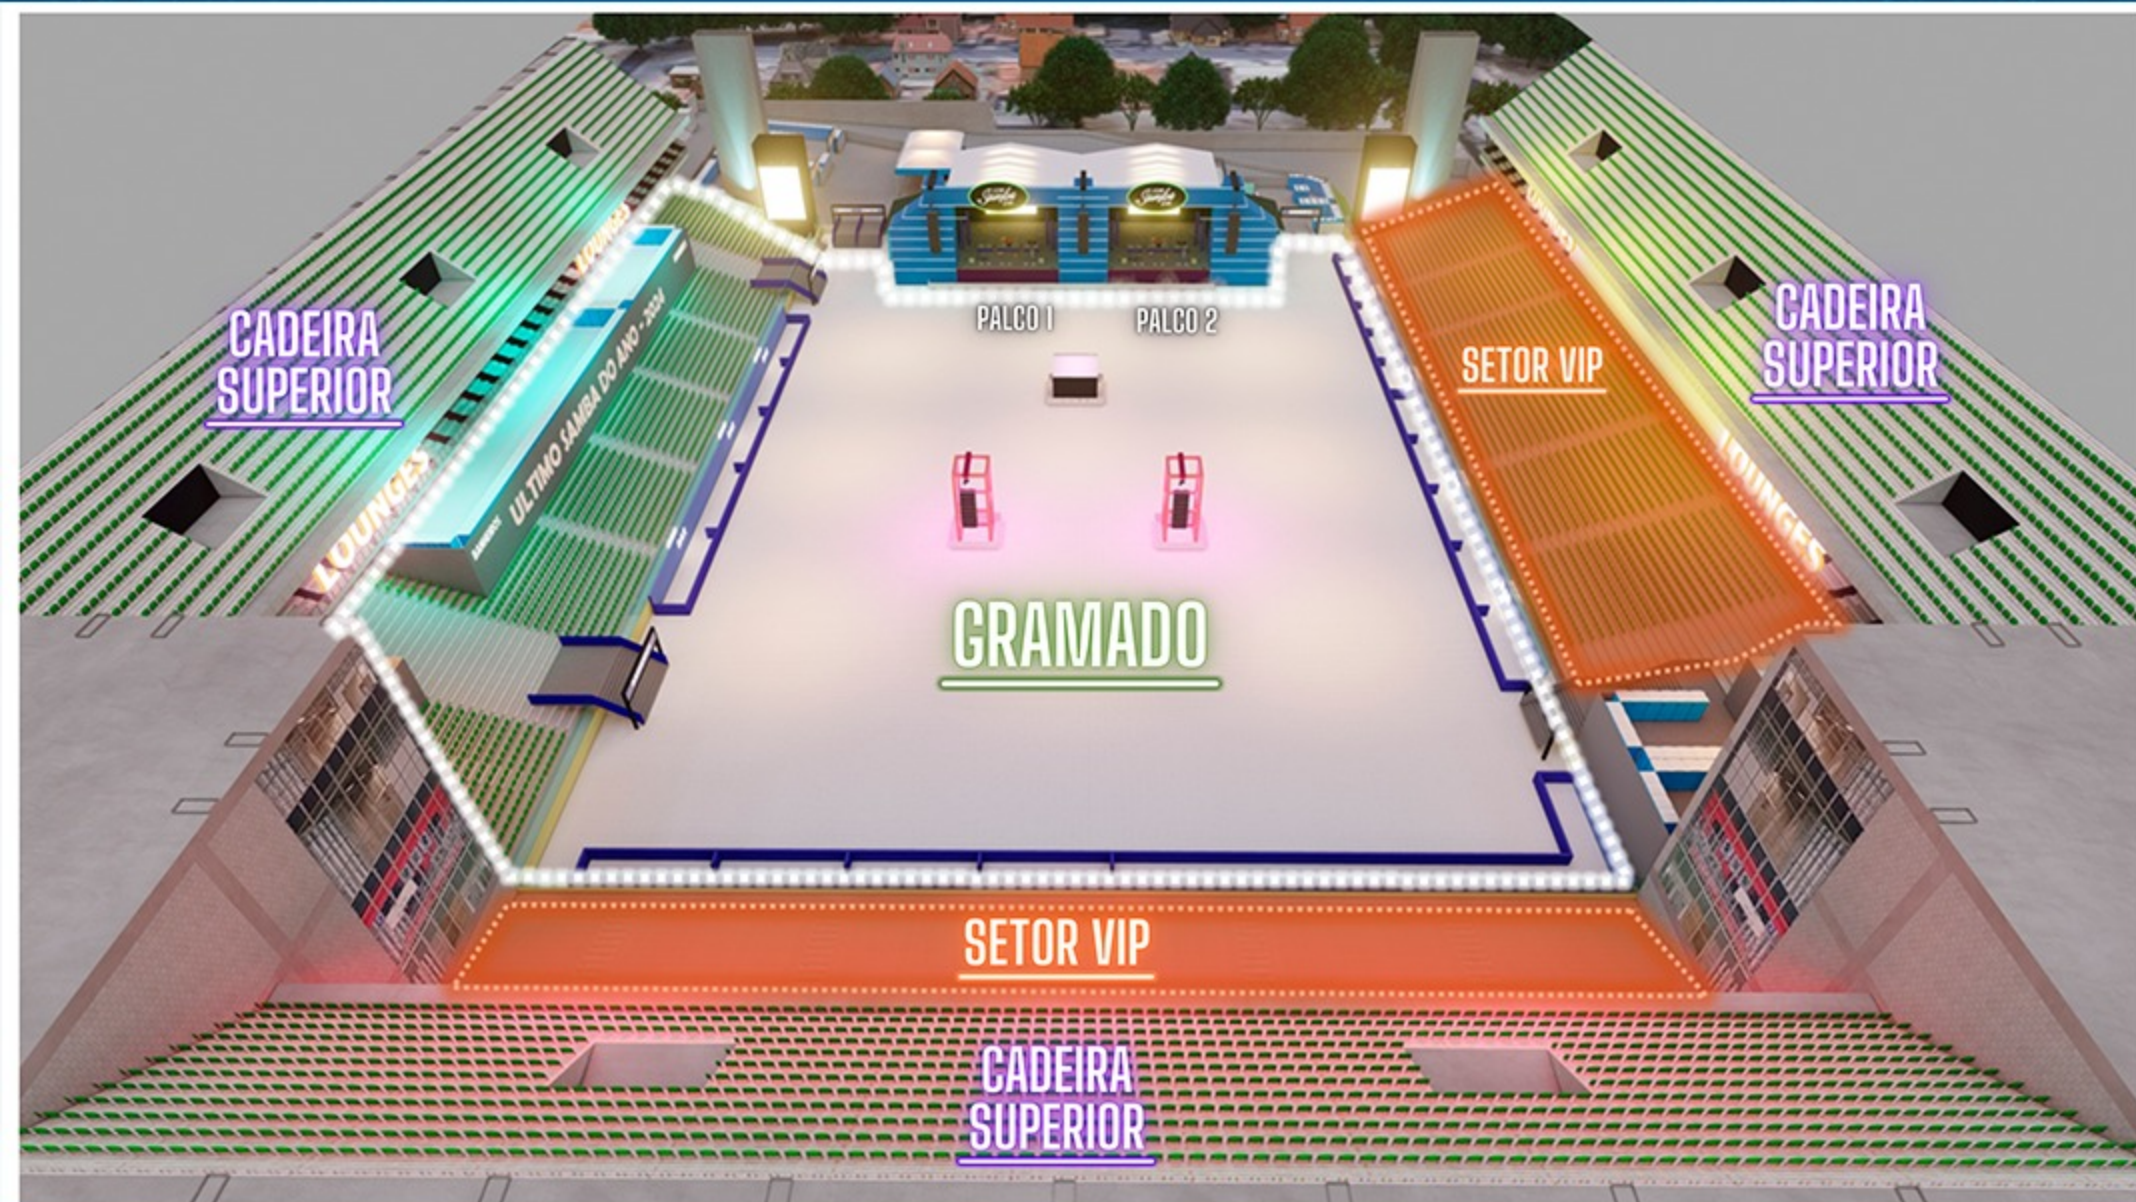

14.DEZEMBRO

SÁBADO

BELO HORIZONTE

O ÚLTIMO Samba DO ANO

MAPA DO EVENTO

VENDAS

PATROCÍNIO

PROMOÇÃO EXCLUSIVA