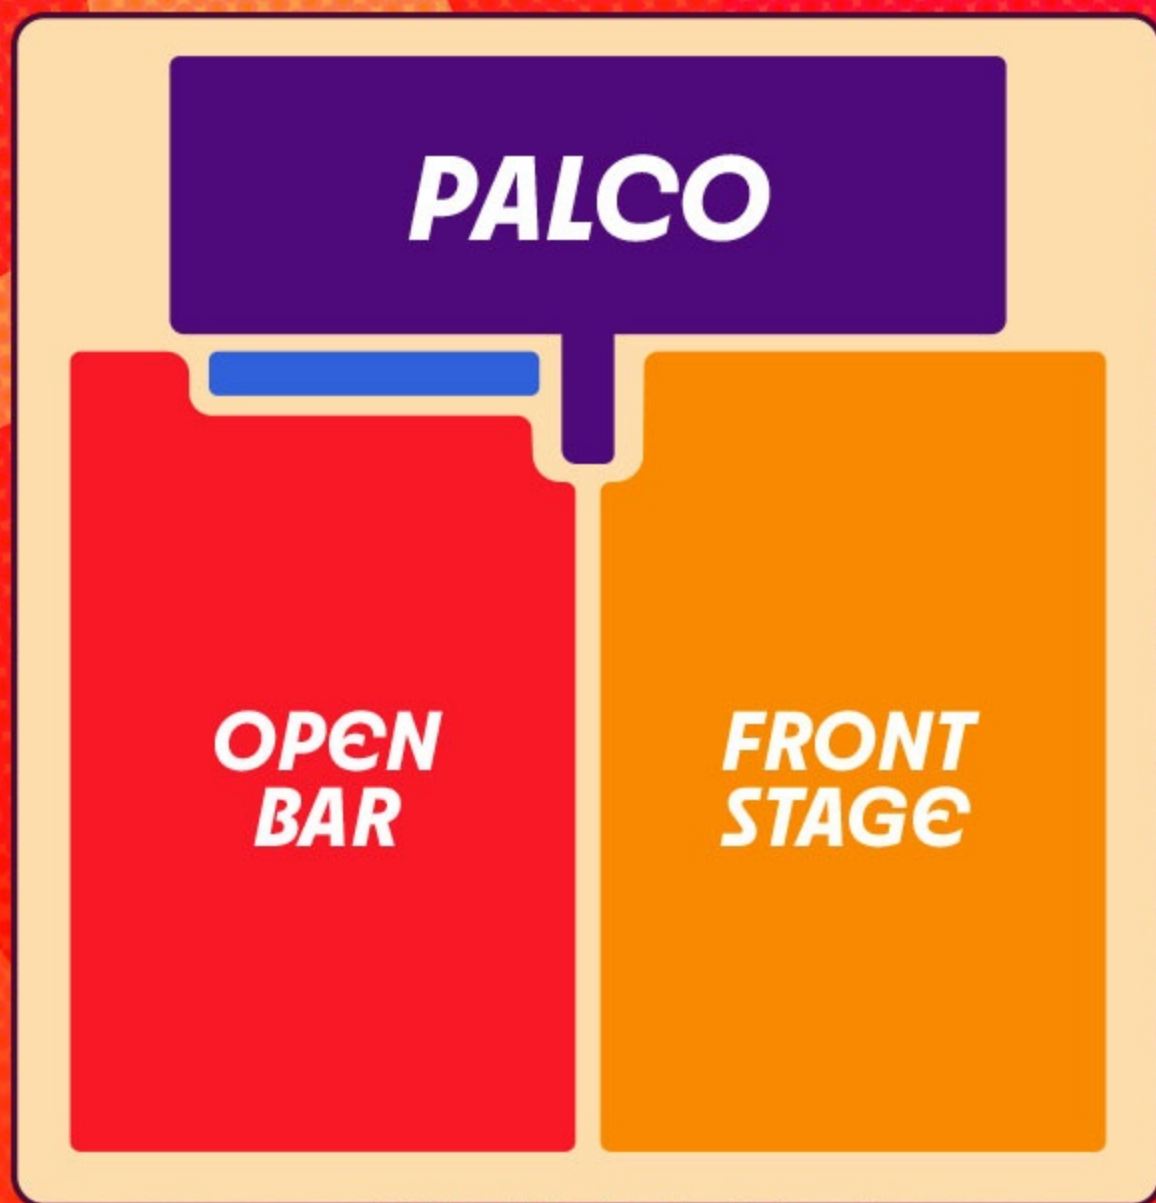

Numanice

#3 TOUR

MAPA DO EVENTO BELO HORIZONTE

VENDAS NA
Symplä

Budweiser

mike's
ICE LEMONADE

seda Neutrogena

BOX

naSala