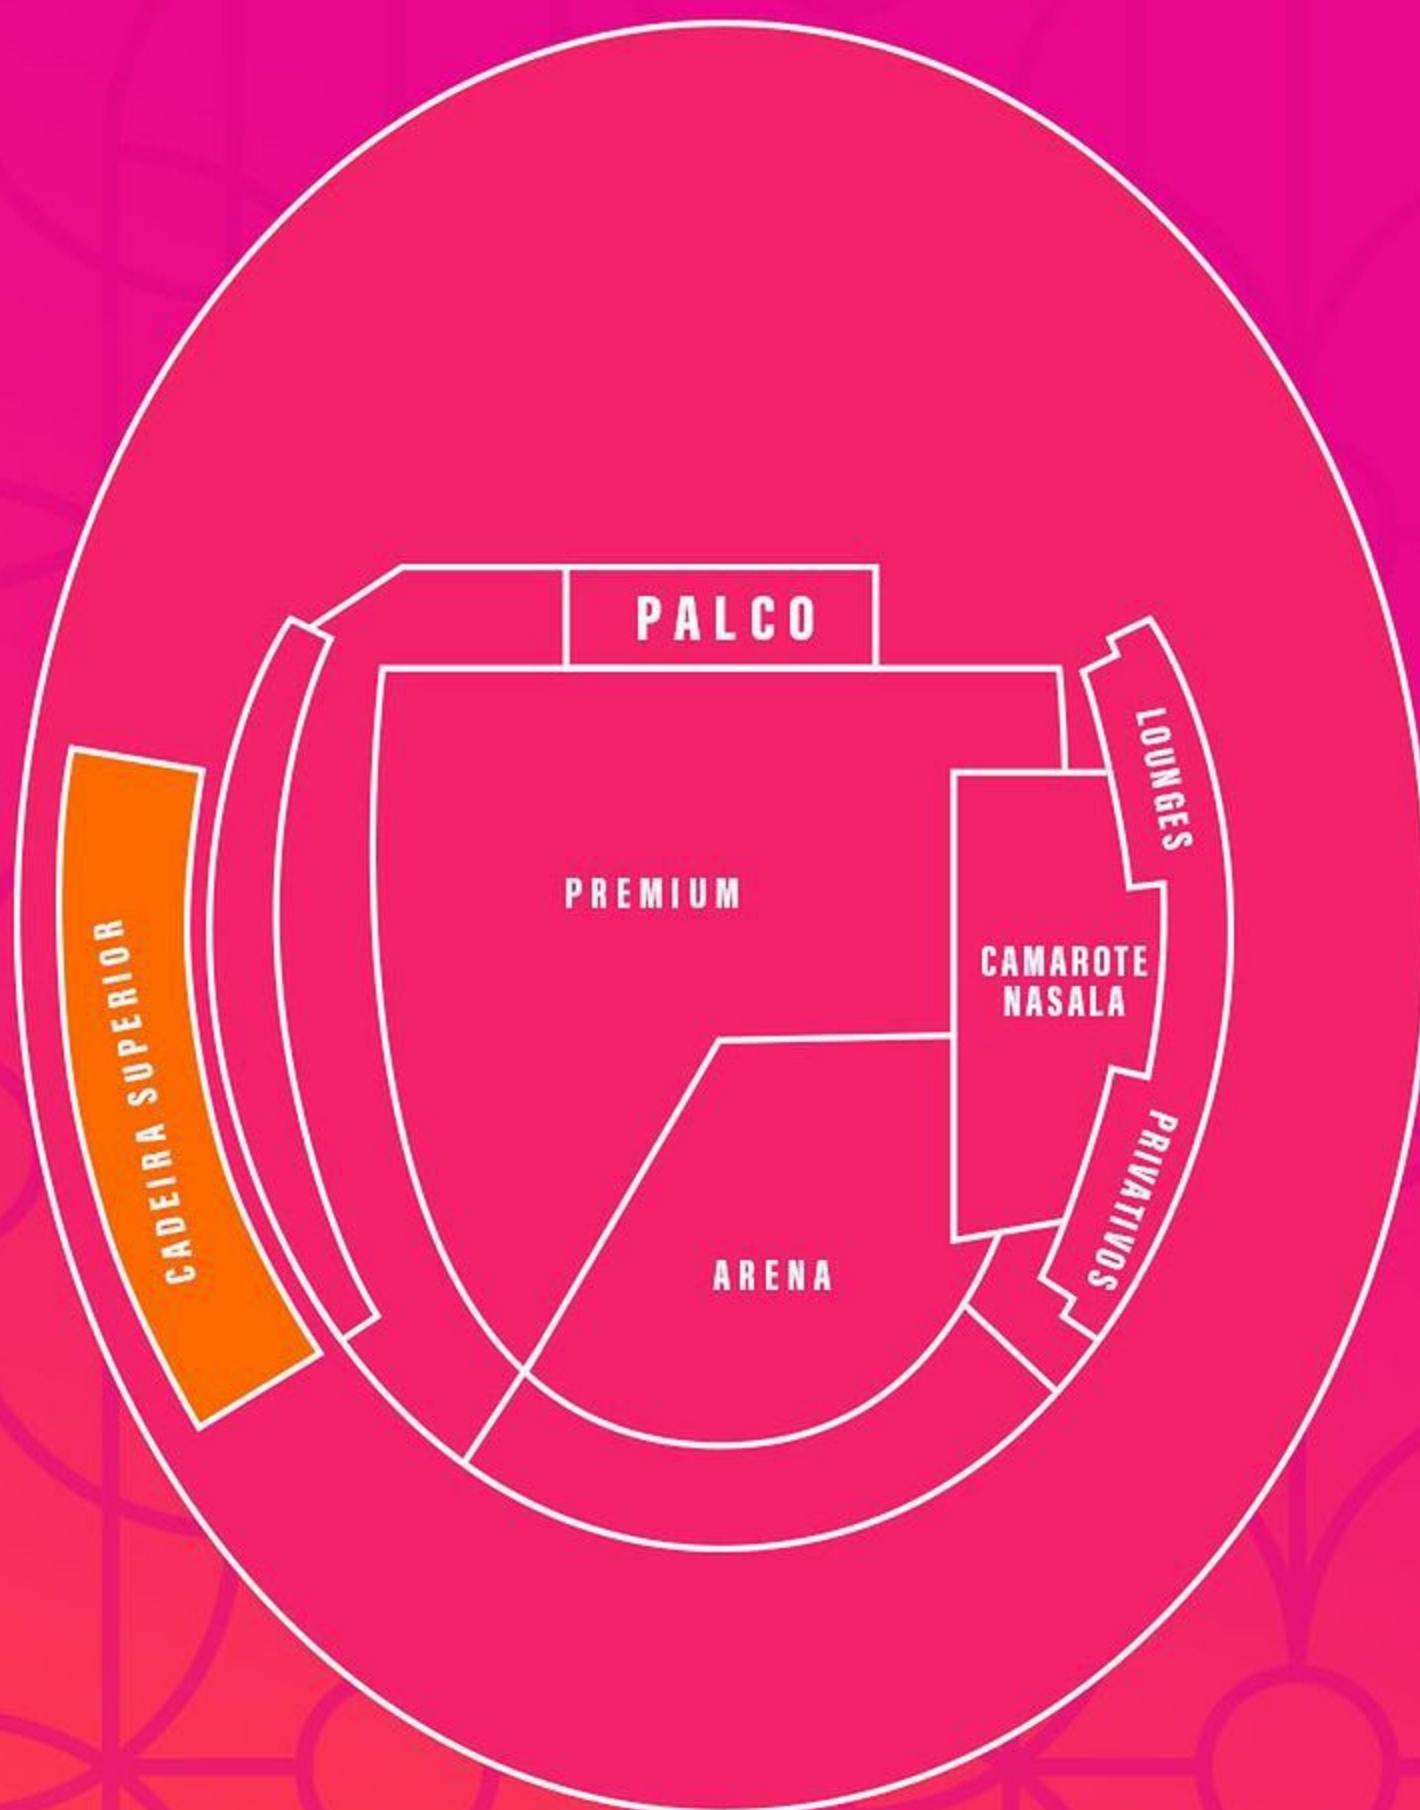

— MINEIRÃO —
20 JULHO

HENRIQUE & JULIANO

CONVIDA
NATTAN . RAYANE & RAFAELA . BRENO ROCHA

MAPA DO EVENTO

 guichêweb

ABERTURA DE VENDAS

QUARTA . DIA 8 DE MAIO 12H

**HENRIQUE
& JULIANO**

MAPA GERAL DO EVENTO

CADEIRA SUPERIOR

CLASSIFICAÇÃO | 16 ANOS

ARQUIBANCADA SUPERIOR DO ESTÁDIO

ARENA

CLASSIFICAÇÃO | 16 ANOS

ÁREA LOCALIZADA NO GRAMADO DO ESTÁDIO

PREMIUM

CLASSIFICAÇÃO | 18 ANOS

ÁREA MAIS PRÓXIMA AO PALCO
ENTRADA EXCLUSIVA | VENDA DE BEBIDAS PREMIUM

CAMAROTE NASALA

CLASSIFICAÇÃO | 18 ANOS

ACESSO EXCLUSIVO E VISTA PRIVILEGIADA
ÁREA ELEVADA | EXPERIÊNCIAS EXCLUSIVAS | VENDA DE BEBIDAS PREMIUM