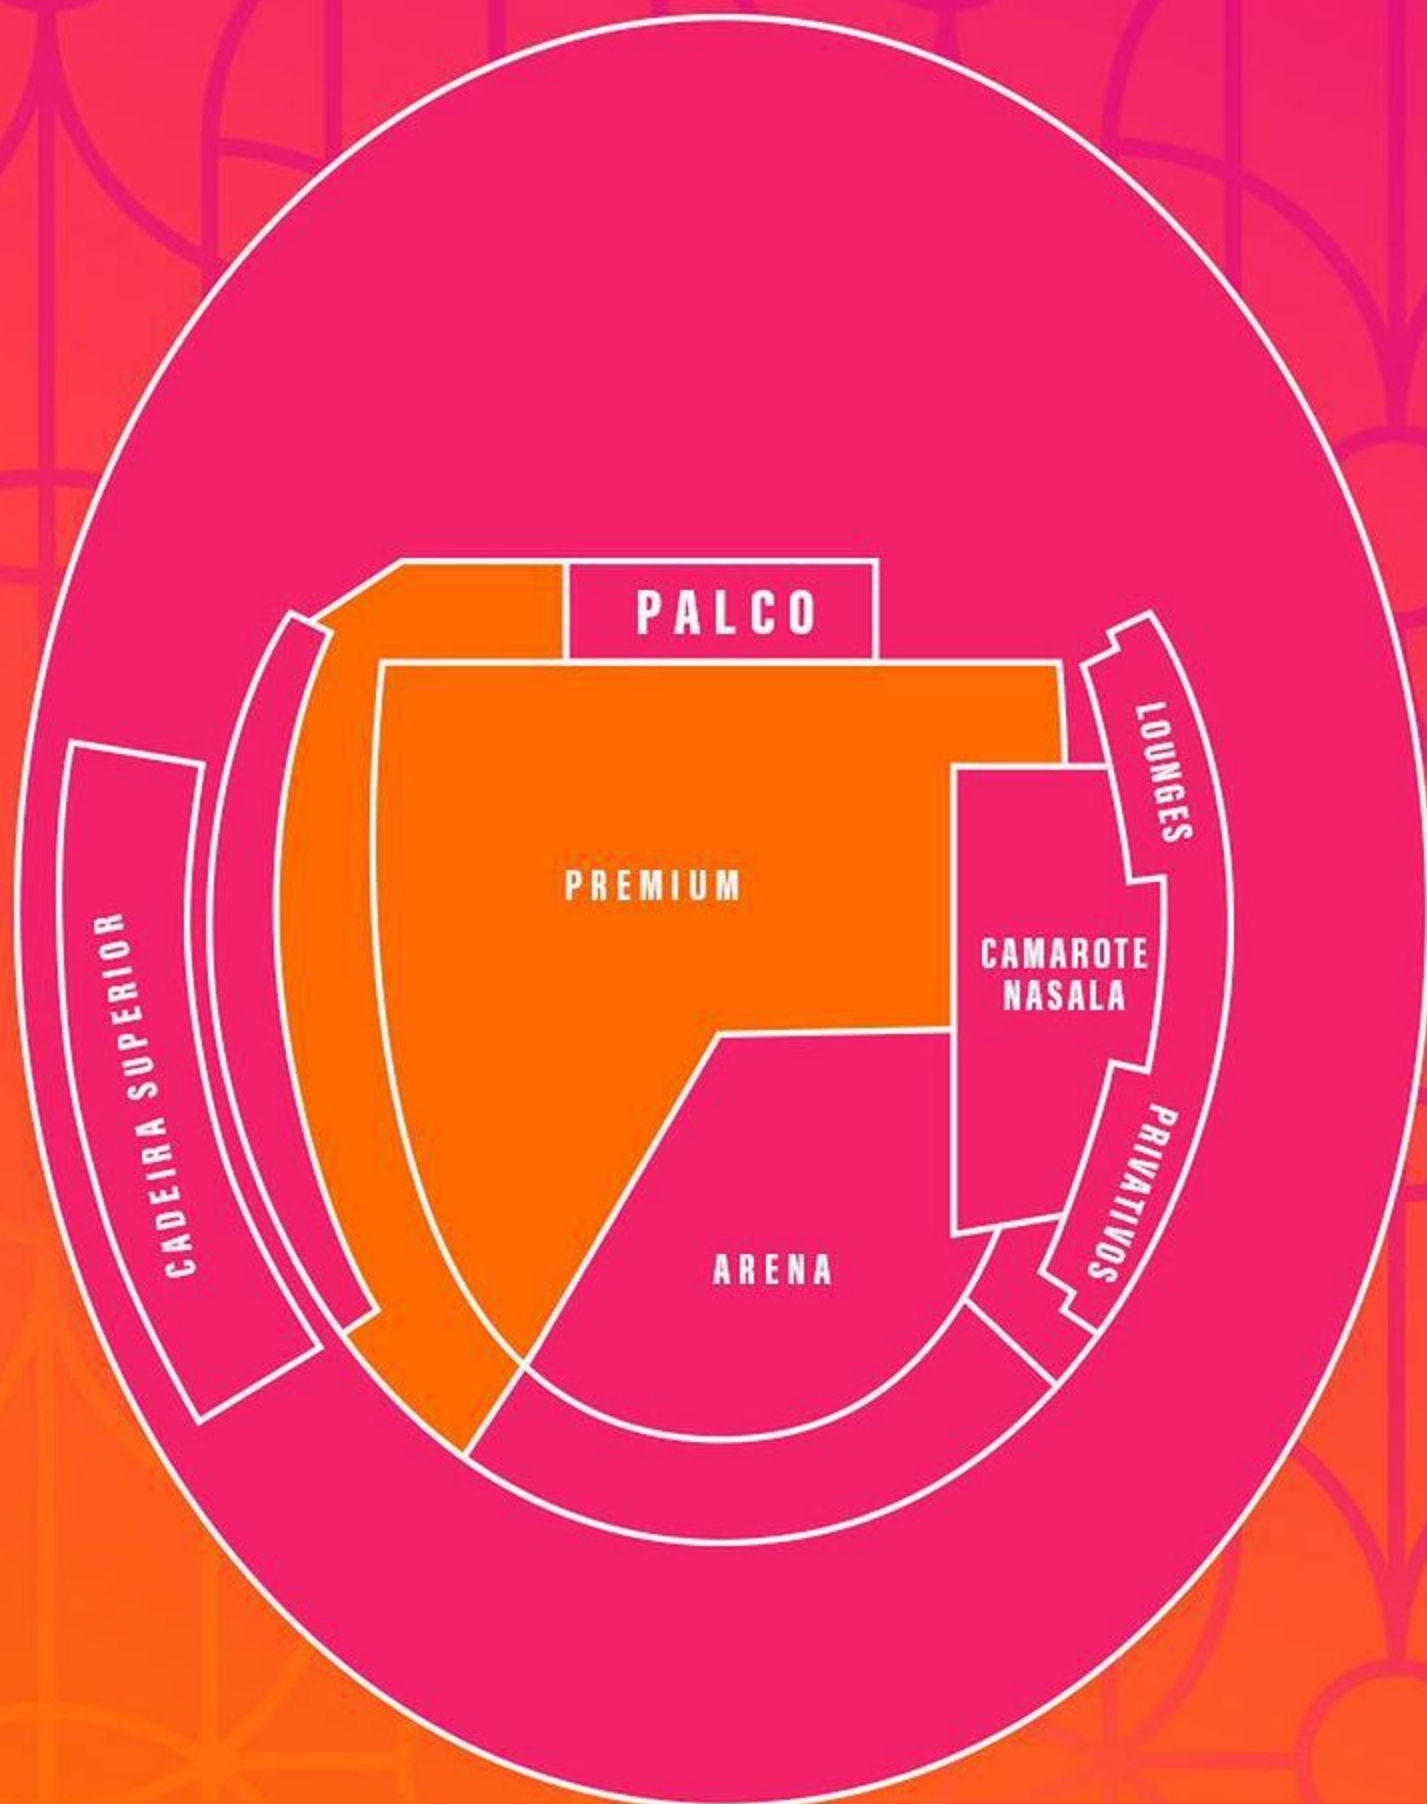

— MINEIRÃO —
20 JULHO

HENRIQUE & JULIANO

CONVIDA
NATTAN . RAYANE & RAFAELA . BRENO ROCHA

MAPA DO EVENTO

 guichêweb

ABERTURA DE VENDAS

QUARTA . DIA 8 DE MAIO 12H

**HENRIQUE
& JULIANO**

MAPA GERAL DO EVENTO

CADEIRA SUPERIOR

CLASSIFICAÇÃO | 16 ANOS

ARQUIBANCADA SUPERIOR DO ESTÁDIO

ARENA

CLASSIFICAÇÃO | 16 ANOS

ÁREA LOCALIZADA NO GRAMADO DO ESTÁDIO

PREMIUM

CLASSIFICAÇÃO | 18 ANOS

ÁREA MAIS PRÓXIMA AO PALCO
ENTRADA EXCLUSIVA | VENDA DE BEBIDAS PREMIUM

CAMAROTE NASALA

CLASSIFICAÇÃO | 18 ANOS

ACESSO EXCLUSIVO E VISTA PRIVILEGIADA
ÁREA ELEVADA | EXPERIÊNCIAS EXCLUSIVAS | VENDA DE BEBIDAS PREMIUM